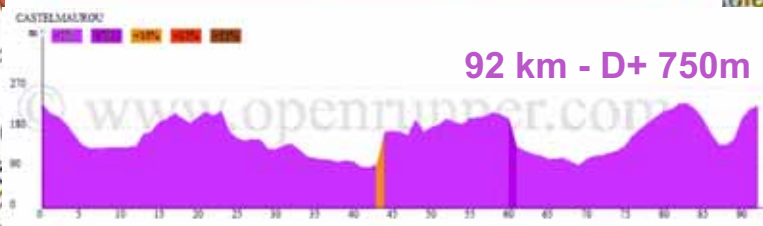

Bardougne

Villebrumier

Castelsarrasin

Circuits de BARDOUGNE & VILLEBRUMIER - VNO
Distances: 92 et 82 km - Dénivelé +: 750 et 650m