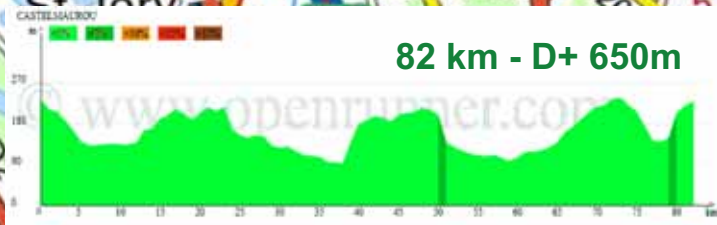

Bardougne

Villebrumier

Castelsarrasin

Circuits de BARDOUGNE & VILLEBRUMIER - VNO
Distances: 92 et 82 km - Dénivelé +: 750 et 650m